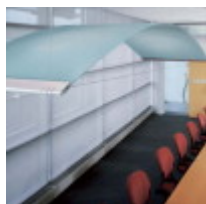

INFUSIONS CANOPY

Kategória produktov: Canopy (ostrovčeky), Baffle

Canopy Infusions:

1. vďaka ukotveniu k stropu pomocou jednoduchého systému káblov sa Infusion akoby vznáša vo vzduchu
   - široký výber veľkostí, farieb a textúr
   - predstavujú spôsob ako definovať zóny rôznych veľkostí a účelov
   - rýchla a ľahká inštalácia - pod sadrokartónové stropy, betón, rastrové systémy
   - rôzne možnosti umiestnenia, konfigurácie, osvetlenia
2. Infusions Canopy EN