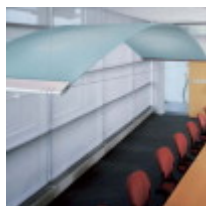

INFUSIONS CANOPY

Kategória produktov: Canopy (ostrovčeky), Baffle

Canopy Infusions:

1. vďaka ukotveniu k stropu pomocou jednoduchého systému káblov sa Infusion akoby vznáša vo vzduchu
   - široký výber veľkostí, farieb a textúr
   - predstavujú spôsob ako definovať zóny rôznych veľkostí a účelov
   - rýchla a ľahká inštalácia - pod sadrokartónové stropy, betón, rastrové systémy
   - rôzne možnosti umiestnenia, konfigurácie, osvetlenia
2. Infusions Canopy EN