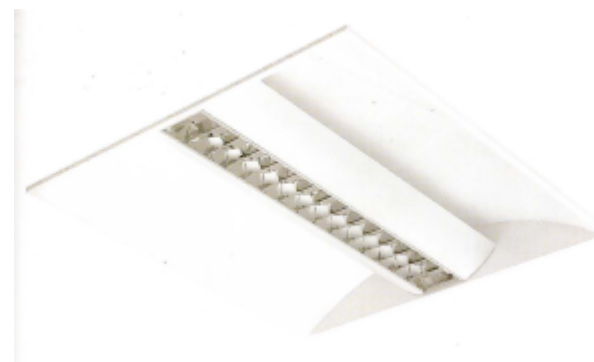

PAT-V

Kategória produktov: Do stropného podhľadu

Názov	Položka číslo	Rozmer
PAT-V T5 2x28/54W EVG Qti kryt 50 RAL9003	957254150990	300x1200
PAT konzola (2ks)	957900800000	objednať v prípade montáže do SDK

SMR

Kategória produktov: Do stropného podhľadu

Názov	Položka číslo	Rozmer
SMR T5 4x14/24W EVG Qti mr.89 RAL9003	951424189900	625x625

SMR konzola 620

951900800620 objednať v prípade montáže do SDK

UX-INDIRECT ECO NARROW

Kategória produktov: Do stropného podhľadu

Názov	Položka číslo	Rozmer	Popis položky
UX-INDIRECT ECO PAR-V PV L1 NARR 2x24W+1x55W EVG	IBB05A01DT8U000	600x600	L1 - dekor plný plech
UX-INDIRECT ECO PAR-V PV L2 NARR 2x24W+1x55W EVG	IBW05A01DT8U000	600x600	L2 - dekor perfor. plech

UX-INDIRECT ECO

Kategória produktov: Do stropného podhľadu

Názov	Položka číslo	Rozmer	Popis položky
UX-INDIRECT ECO T5 PV L1 2x24W EVG RAL9003	IBC00022248U000	600×600	L1 - dekor plný plech
UX-INDIRECT ECO T5 PV L1 2x55W EVG RAL9003	IBC00102558U000	600×600	L1 - dekor plný plech
UX-INDIRECT ECO T5 PV L2 2x24W EVG RAL9003	IBD00022248U000	600×600	L2 - dekor perfor. plech
UX-INDIRECT ECO T5 PV L2 2x55W EVG RAL9003	IBD00102558U000	600×600	L2 - dekor perfor. plech