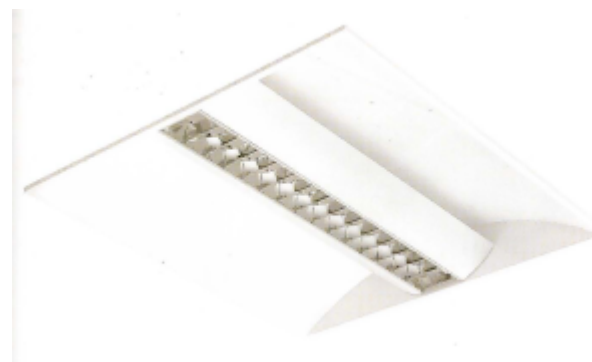

PAT-V

Kategória produktov: Do stropného podhľadu

Názov	Položka číslo	Rozmer
PAT-V T5 2x28/54W EVG Qti kryt 50 RAL9003	957254150990	300x1200
PAT konzola (2ks)	957900800000	objednať v prípade montáže do SDK

SMR

Kategória produktov: Do stropného podhľadu

Názov	Položka číslo	Rozmer
SMR T5 4x14/24W EVG Qti mr.89 RAL9003	951424189900	625x625

SMR konzola 620

951900800620 objednať v prípade montáže do SDK

UX-INDIRECT ECO NARROW

Kategória produktov: Do stropného podhľadu

Názov	Položka číslo	Rozmer	Popis položky
UX-INDIRECT ECO PAR-V PV L1 NARR 2x24W+1x55W EVG	IBB05A01DT8U000	600x600	L1 - dekor plný plech
UX-INDIRECT ECO PAR-V PV L2 NARR 2x24W+1x55W EVG	IBW05A01DT8U000	600x600	L2 - dekor perfor. plech

UX-INDIRECT ECO

Kategória produktov: Do stropného podhľadu

Názov	Položka číslo	Rozmer	Popis položky
UX-INDIRECT ECO T5 PV L1 2x24W EVG RAL9003	IBC00022248U000	600×600	L1 - dekor plný plech
UX-INDIRECT ECO T5 PV L1 2x55W EVG RAL9003	IBC00102558U000	600×600	L1 - dekor plný plech
UX-INDIRECT ECO T5 PV L2 2x24W EVG RAL9003	IBD00022248U000	600×600	L2 - dekor perfor. plech
UX-INDIRECT ECO T5 PV L2 2x55W EVG RAL9003	IBD00102558U000	600×600	L2 - dekor perfor. plech