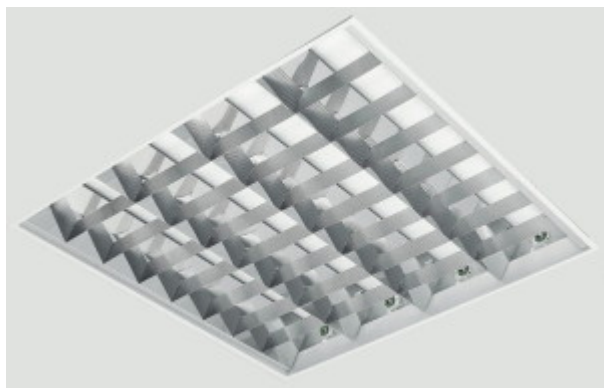

Odborné riešenie: kazetové stropné podhľady, technické izolácie - vždy skladam

## UX-RELAX

8.4.2015

Názov	Položka číslo	Rozmer	Popis položky
UX-RELAX PB.EC LA T8 4x18W EVG	RBX22034188U000	600×600	AL mriežka
UX-RELAX PB.E PAR T8 4x18W EVG	RB613034188U000	600×600	parabola, mriežka
UX-RELAX PB.EC OPAL T8 4x18W EVG	RBX30034188U000	600×600	opálový kryt
UX-RELAX PB.EC PRISMA T8 4x18W EVG	RBX3F034188U000	600×600	prisma kryt