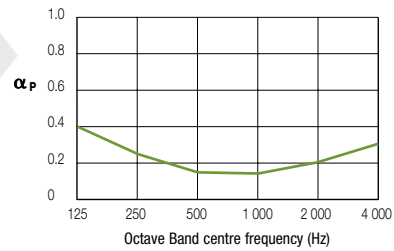

# BIOGUARD PLAIN (ISO 5)

BIOGUARD	BOARD	TEGULAR	MICROLOOK
	 Prelude XL <sup>2</sup> /TLX / CR 24 mm Clean Room Grid 24 mm	 Prelude XL <sup>2</sup> /TLX 24 mm Clean Room Grid 24 mm	 Prelude XL <sup>2</sup> /TL 15 mm Interlude XL <sup>2</sup> 15 mm
600 x 600 x 15 mm	2221 M	2223 M	2224 M
625 x 625 x 15 mm	2221 D	2223 D	2224 D
600 x 1200 x 15 mm	2222 M		
625 x 1250 x 15 mm	2222 D		

	$\alpha_w$	NRC	125	250	500	1000	2000	4000	Hz
	<b>0.20(L)</b>	0.20	0.40	0.25	0.15	0.15	0.20	0.30	$\alpha_p$
	<b>Class E</b>								

EN ISO 354 & EN ISO 11654

	$D_{nfw}$
	<b>35 dB</b>

EN ISO 10848-2 & EN ISO 717-1

	$R_w$
	<b>19 dB</b>

EN ISO 140-3 & EN ISO 717-1

	EEA	Euroclass A2-s1, d0

EN 13501-1

RUS	KM1 (G1, V1, D1, T1) FZ 123

$\lambda = 0.06 \text{ W/m K}$	ISO 5	95 % RH	15 YEAR guarantee	3.6 - 4.6 kg/m <sup>2</sup>
EN 12667 & ISO 8301	ISO 14644-1			