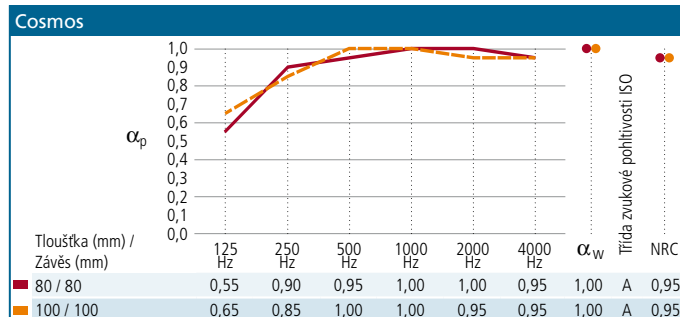

* MKV = Minimální Konstrukční Výška, která umožňuje demontáž kazety, počítaná od její lícové strany.

** Systém Cosmos je nedemontovatelný.

ZVUKOVÁ POHLTIVOST

Zvuková pohltivost je měřena podle ČSN ISO 354.

Praktický součinitel zvukové pohltivosti α_p , součinitel zvukové pohltivosti α_w a třída zvukové pohltivosti se vypočítává podle ČSN EN ISO 11654.

Hodnota koeficientu redukce hluku NRC se stanovuje podle ASTM C423.

POŽÁRNÍ VLASTNOSTI

Produkty Rockfon jsou vyrobeny z kamenné vlny. Kamenná vlna je nehořlavý materiál, jehož teplota tavení vláken přesahuje 1000 °C.

Třída reakce na oheň: Eurotřída A1 - podle ČSN EN 13501-1.