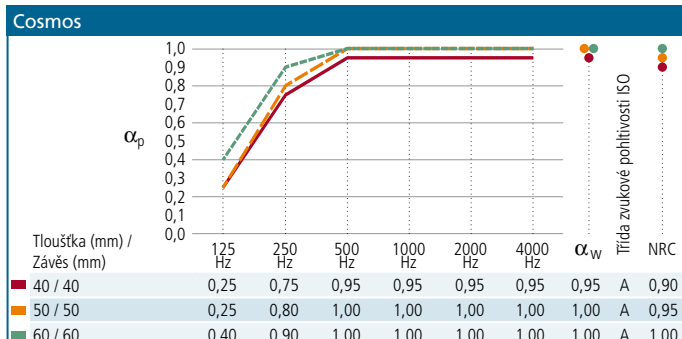

* MKV = Minimální Konstrukční Výška, která umožňuje demontáž kazety, počítaná od její lícové strany.

** Systém Cosmos je nedemontovatelný.

ZVUKOVÁ POHLTIVOST

Zvuková pohltivost je měřena podle ČSN ISO 354.

Praktický součinitel zvukové pohltivosti α_p , součinitel zvukové pohltivosti α_w a třída zvukové pohltivosti se vypočítává podle ČSN EN ISO 11654.

Hodnota koeficientu redukce hluku NRC se stanovuje podle ASTM C423.

POŽÁRNÍ VLASTNOSTI

Produkty Rockfon jsou vyrobeny z kamenné vlny. Kamenná vlna je nehořlavý materiál, jehož teplota tavení vláken přesahuje 1000 °C.

Třída reakce na oheň: Eurotřída A1 - podle ČSN EN 13501-1.