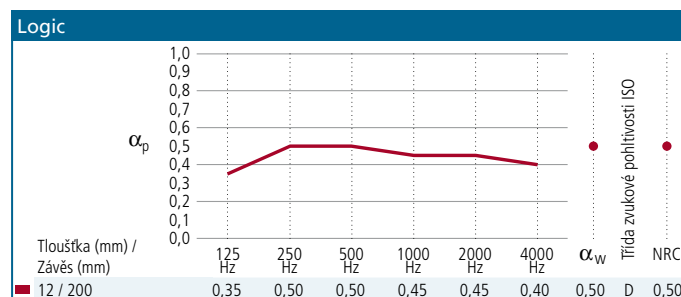

Podhledové desky Logic jsou nabízeny s hranou A, v modulech 600 x 600 mm a 1200 x 600 mm, k montáži ve standardním systému RockLink 24 nebo RockLink XL s viditelnou nosnou konstrukcí.

SORTIMENT

Hrany	Modulové rozměry (mm)	Hmotnost (kg/m ²)	MKV* (mm)	Montážní systém
A24	600 x 600 x 12	1,2	100	RockLink 24
	1200 x 600 x 12	1,2	100	RockLink XL

*MKV = Minimální Konstrukční Výška, která umožňuje demontáž kazety, počítaná od její lícní strany.

ZVUKOVÁ POHLTIVOST

Zvuková pohltivost je měřena podle ČSN ISO 354.

Praktický součinitel zvukové pohltivosti α_p , součinitel zvukové pohltivosti α_w a třída zvukové pohltivosti se vypočítává podle ČSN EN ISO 11654.

Hodnota koeficientu redukce hluku NRC se stanovuje podle ASTM C423.

POŽÁRNÍ VLASTNOSTI

Produkty Rockfon jsou vyrobeny z kamenné vlny. Kamenná vlna je nehořlavý materiál, jehož teplota tavení vláken přesahuje 1000 °C.