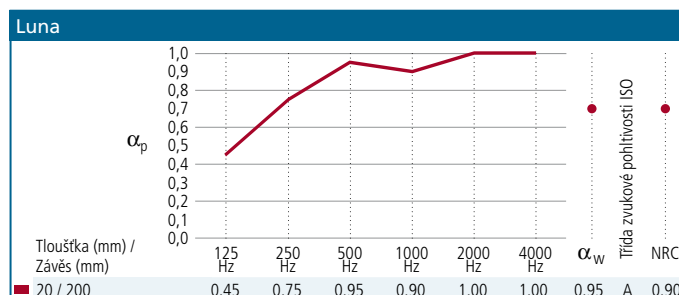

ZVUKOVÁ POHLTIVOST

Zvuková pohltivost je měřena podle ČSN ISO 354.

Praktický součinitel zvukové pohltivosti α_p , součinitel zvukové pohltivosti α_w a třída zvukové pohltivosti se vypočítává podle ČSN EN ISO 11654.

Hodnota koeficientu redukce hluku NRC se stanovuje podle ASTM C423.

POŽÁRNÍ VLASTNOSTI

Produkty Rockfon jsou vyrobeny z kamenné vlny. Kamenná vlna je nehořlavý materiál, jehož teplota tavení vláken přesahuje 1000 °C.

Třída reakce na oheň: Eurotřída A1 - podle ČSN EN 13501-1.

Odolnost proti ohni: Protipožární vlastnosti kamenné vlny vytvářejí z podhledových kazet Rockfon protipožární bariéru, která chrání konstrukční prvky budovy. Požární odolnost vybraných zavěšených podhledů Rockfon byla klasifikována podle normy ČSN EN 13501-2 a/nebo dle odpovídajících národních norem pro stavebnictví.

ODOLNOST PROTI VLHKOSTI A ROZMĚROVÁ STABILITA (ODOLNOST PROTI OHÝBÁNÍ)

Výrobky Rockfon jsou rozměrově stálé až do 100% relativní vlhkosti vzduchu. Mohou být instalovány v rozsahu teplot od 0 °C do 40 °C bez aklimatizace.

Kazeta Luna je zařazena do třídy 1/C/0N podle ČSN EN 13964.

Vybrané moduly (šířka >700 mm) jsou zařazeny do 2/C/0N.

ODRAZ SVĚTLA

Barva černá, koeficient rozptylu odraženého světla podle ISO 7724-2 má hodnotu 3%.

HYGIENA

Kamenná vlna neobsahuje žádné organické látky, proto nepředstavuje potravu pro škodlivé mikroorganismy.

ČIŠTĚNÍ

Povrch podhledových kazet lze vysávat pomocí nástavce s měkkým kartáčem.

OCHRANA ŽIVOTNÍHO PROSTŘEDÍ

Vybrané výrobky Rockfon byly označeny ekologickými značkami:

dánskou - Danish Indoor Climate Label a finskou - Finnish Indoor Climate Label (M1).