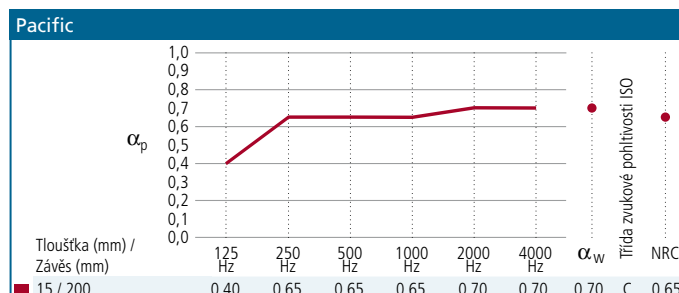

*MKV = Minimální konstrukční výška, která umožňuje demontáž kazety, počítáno od její lícové strany.

ZVUKOVÁ POHLTIVOST

Zvuková pohltivost je měřena podle ČSN ISO 354.

Praktický součinitel zvukové pohltivosti α_p , součinitel zvukové pohltivosti α_w a třída zvukové pohltivosti se vypočítává podle ČSN EN ISO 11654.

Hodnota koeficientu redukce hluku NRC se stanovuje podle ASTM C423.

POŽÁRNÍ VLASTNOSTI

Produkty Rockfon jsou vyrobeny z kamenné vlny. Kamenná vlna je nehořlavý materiál, jehož teplota tavení vláken přesahuje 1000 °C.