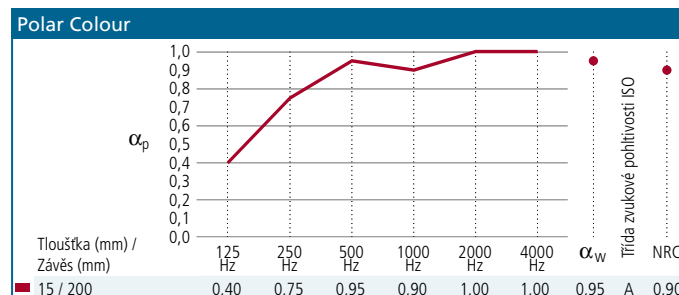

*MKV = Minimální konstrukční výška, která umožňuje demontáž kazety, počítáno od její lícové strany.

ŠKÁLA BAREV

				
Barva Kód NCS: Savanna S1005-T30R	Barva Kód NCS: Dakar S1020-Y10R	Barva Kód NCS: Red S3560-Y80R	Barva Kód NCS: Graphite S6502-B	Barva Kód NCS: Grey S2005-R80B
				
Barva Kód NCS: Oasis S1502-B50G	Barva Kód NCS: Night Blue S7020-R60B	Barva Kód NCS: Ocean S1030-R80B	Barva Kód NCS: Black 9000-N	Barva Kód NCS: Rockfon White S0500-N

Kódy barev vychází ze vzorkovnice NCS – Natural Color System, jehož vlastníkem je NCS Colour AB, Stockholm 2010, s jehož svolením mohou být použity.

ZVUKOVÁ POHLTIVOST

Zvuková pohltivost je měřena podle ČSN ISO 354.

Praktický součinitel zvukové pohltivosti α_p , součinitel zvukové pohltivosti α_w a třída zvukové pohltivosti se vypočítává podle ČSN EN ISO 11654.

Hodnota koeficientu redukce hluku NRC se stanovuje podle ASTM C423.