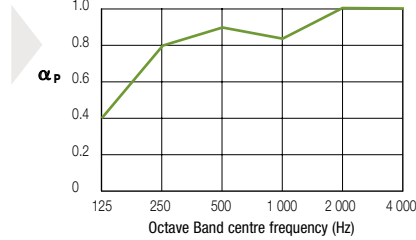

ALPINA OP

ALPINA OP

ALPINA OP	BOARD	TEGULAR	MICROLOOK
	 Prelude XL ² /TLX 24 mm Prelude Sixty ²	 Prelude XL ² /TLX 24 mm Prelude Sixty ²	 Prelude XL ² /TL 15 mm Interlude XL ² 15 mm
600 x 600 x 15 mm	3807 M	3810 M	3812 M
675 x 675 x 15 mm	3808 M	3811 M	3813 M
600 x 1200 x 15 mm	3809 M		

EN ISO 354 &
EN ISO 11654

α_w	NRC	125	250	500	1000	2000	4000	Hz	α_p
0.90	0.85	0.40	0.80	0.90	0.85	1.00	1.00		

Sound Absorption Class = A

EN ISO 10848-2
& EN ISO 717-1

D_{nfw}
25 dB

EN ISO 140-3
& EN ISO 717-1