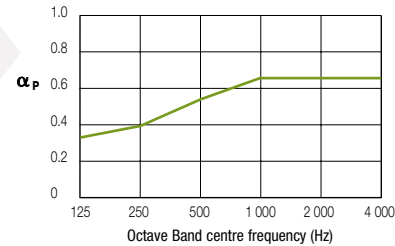

SAHARA dB

SAHARA dB	BOARD	TEGULAR	MICROLOOK BE
	 Prelude XL ² /TLX 24 mm Prelude Sixty ²	 Prelude XL ² /TLX 24 mm Prelude Sixty ²	 Prelude XL ² /TL 15 mm Silhouette XL ² 15 mm Interlude XL ² 15 mm
600 x 600 x 19 mm	2990 M	2992 M	2994 M

α_w	NRC	125	250	500	1000	2000	4000	Hz
0.60	0.55	0.35	0.40	0.55	0.65	0.65	0.65	α_p

Sound Absorption Class = C

Dnfw
39 dB

Rw
20 dB

EEA Euroclass A2-s1, d0

RUS KM1 (G1, V1, D1, T1) FZ 123

$\lambda = 0.067$ W/m K