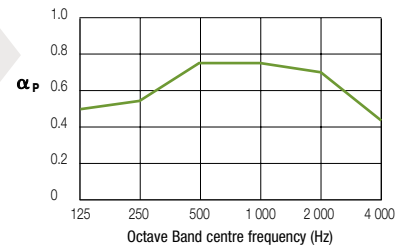

SAHARA MAX

SAHARA MAX

SAHARA MAX	BOARD	TEGULAR	MICROLOOK
	 Prelude XL ² /TLX 24 mm Prelude Sixty ²	 Prelude XL ² /TLX 24 mm Prelude Sixty ²	 Prelude XL ² /TL 15 mm Interlude XL ² 15 mm
	 18mm	 18mm, 9.5mm, 6.5mm, 15°	 18mm, 8mm, 4.5mm, 15°
600 x 600 x 18 mm	2103 M	2260 M	2261 M
600 x 1200 x 18 mm	2104 M		

EN ISO 354 & EN ISO 11654

α_w	NRC	125	250	500	1000	2000	4000	Hz	α_p
0.65	0.65	0.50	0.55	0.75	0.75	0.70	0.45		

Sound Absorption Class = C

EN ISO 10848-2 & EN ISO 717-1

D_{nfw}	35 dB
-----------	-------

EN ISO 140-3 & EN ISO 717-1

R_w	17 dB
-------	-------

EN 13501-1

EEA Euroclass A2-s1, d0

RUS KM1 (G1, V1, D1, T1) FZ 123

EN 12667 & ISO 8301

$\lambda = 0.06$ W/m K

95 % RH

LIFETIME guarantee